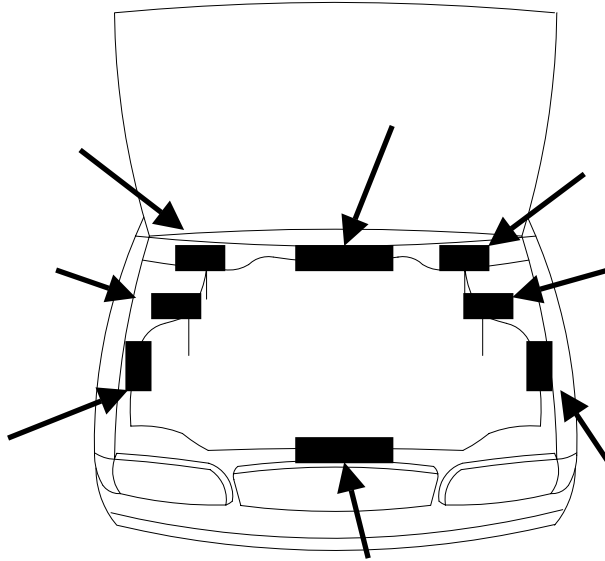

ク ラ イ ス ラ ー

<エンジンルーム>

表示位置

ラジエータグリルバーの上部水平面
左右フロントエプロンの上部水平面
左右フロントストラットタワーの前、横
フロントカウルパネル
ダッシュパネル

<コーションプレート>

モノトーンの場合のカラーコード

例) PH1

ツートーンの場合のカラーコード

左側：上部色（例：PH1）

右側：下部色（例：SH1）

塗装区分

APA：モノトーン(1色単体)

APB：ツートーンの乗用車

APC：ツートーンのトラック