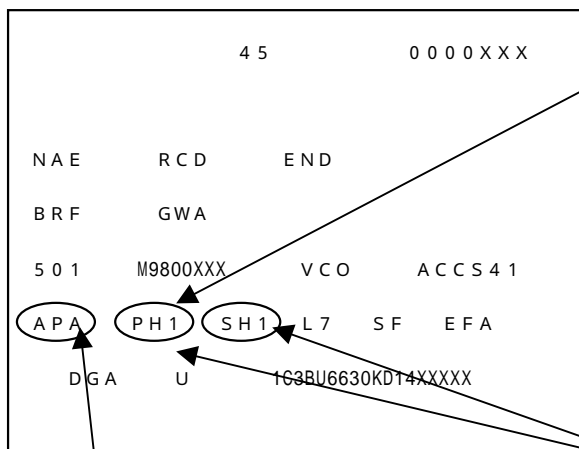

ク ラ イ ス ラ ー

<エンジンルーム>

表示位置

ラジエータグリルバーの上部水平面
左右フロントエプロンの上部水平面
左右フロントストラットタワーの前、横
フロントカウルパネル
ダッシュパネル

<コーションプレート>

モノトーンの場合のカラーコード

例) PH1

ツートーンの場合のカラーコード

左側：上部色（例：PH1）

右側：下部色（例：SH1）

塗装区分

APA：モノトーン(1色単体)

APB：ツートーンの乗用車

APC：ツートーンのトラック