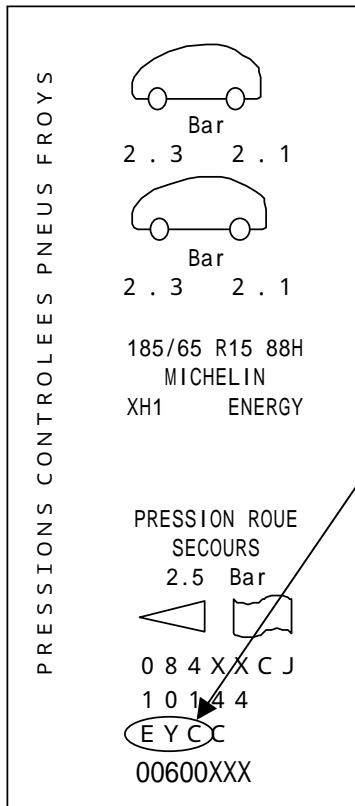

シトロエン

<エンジンルーム>

<ドア・ロックピラー>

表示位置

左側ストラットタワー

運転席側ロックピラーのドア受け面

<コーションプレート>

カラーコード

4ケタの頭3ケタがカラーコード

カラーコード