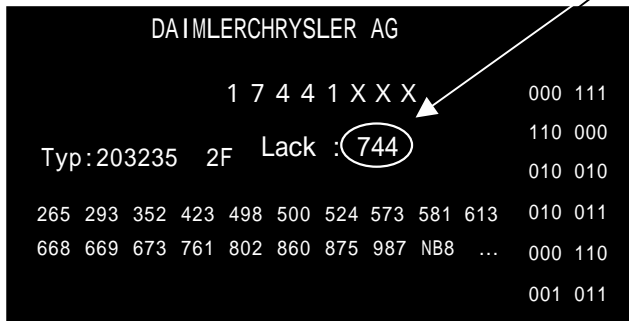

メルセデス・ベンツ

<エンジンルーム>

<ロックピラー>

表示位置

ラジエータグリルバーの上部水平面
フロントフェンダーエプロンの上部水平面
運転席側のドアヒンジピラー部

<コーションプレート>

カラーコード