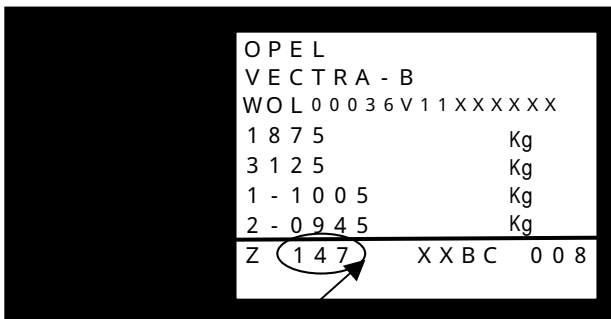

オペル

<エンジンルーム>

表示位置

ラジエータグリルバーの上部水平面

左右フロントフェンダーエプロンの上部水平面

<コーションプレート>

<打刻型>

<浮彫型>

セールスコード

カラーコード

OPEL のコーションプレートは、打刻型・浮彫型の両タイプがあり、車両によってどちらか片方しかないもの、両方あるものが存在する。

VIF 検索のポイント

<打刻型・浮彫型の両方がある場合>

打刻型に表示のカラーコードで VIF 検索する。

<打刻型しかない場合>

カラーコードで VIF 検索する。