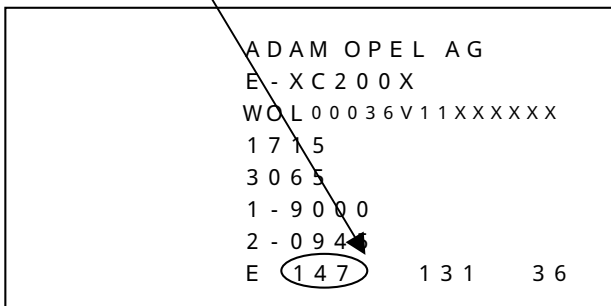

オペル

<エンジンルーム>

表示位置

ラジエータグリルバーの上部水平面

左右フロントフェンダーエプロンの上部水平面

<コーションプレート>

<打刻型>

<浮彫型>

セールスコード

カラーコード

OPEL のコーションプレートは、打刻型・浮彫型の両タイプがあり、車両によってどちらか片方しかないもの、両方あるものが存在する。

VIF 検索のポイント

<打刻型・浮彫型の両方がある場合>

打刻型に表示のカラーコードで VIF 検索する。

<打刻型しかない場合>

カラーコードで VIF 検索する。