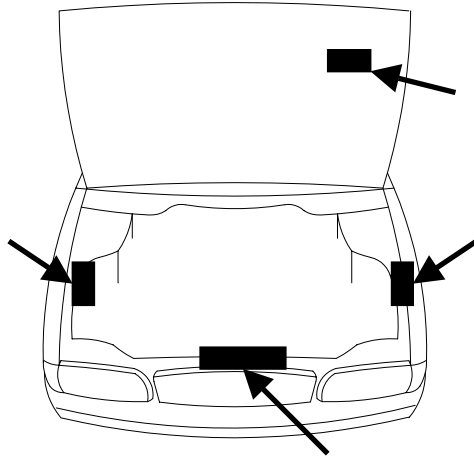

ロ - バ -

<エンジンルーム>

<ドア・ロックピラー>

表示位置

- ラジエータグリルバーの上部水平面
- フロントフェンダーエプロンの上部水平面
- ボンネットフードの裏側
- 運転席側ロックピラーのドア受け面

その他

- ・トランクルーム内フロアの
カーペット下のフロアパネル

<コーションプレート>

MFD BY AUSTIN ROVER GROUP LTD ENGLAND			
MFD DATE	4/87	GVWR	4760 LB 2759KG
GAWR FRONT	2380LB 1079KG	REAR	2380LB 1079KG
THIS VEHICLE CONFORMS TO ALL APPLICABLE FEDERAL MOTOR VEHICLE SAFETY AND BUMPER STANDARDS IN EFFECT ON THE DATE OF MANUFACTURER SHOWN ABOVE			
VEH. IDENT. NO.	SAON5548C1XXXXXX		
TYPE	PASSENGER CAR		
PAINT	MUM567	TRIM	