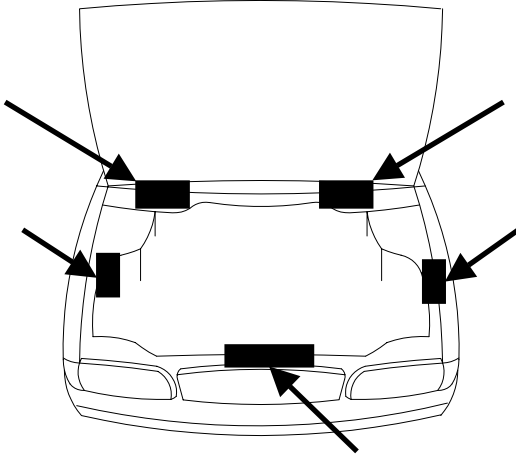

サ - ブ

<エンジンルーム>

<トランクルーム>

<ドア・ロックピラー>

表示位置

ラジエータグリルバーの上部水平面

左右フロントフェンダーエプロンの上部水平面

左右ダッシュパネル

トランクパネルの裏側

運転席側のロックピラー表面

<コーションプレート>

TOTAL			
5 RRSS.			
1 - 3	220 kpa	220	
0 -160km/h	2.2 Bar	2.2	
0 -100mph	32 psi	32	
4 - 5	220 kpa	220	420 kpa 4.2 Bar 60 psi
0 -160km/h	2.2 Bar	2.2	
0 -100mph	32 psi	32	
4 - 5	250 kpa	250	
160-MAX km/h	2.5 Bar	2.5	
100-MAX mph	36 psi	36	
TYPE SIZE 195/60V R15			
RIM SIZE 6.5 X 15			
BODY COLOUR 170		BASESOLID	
TRIM COLOUR K04		CAR NO 15XXX	