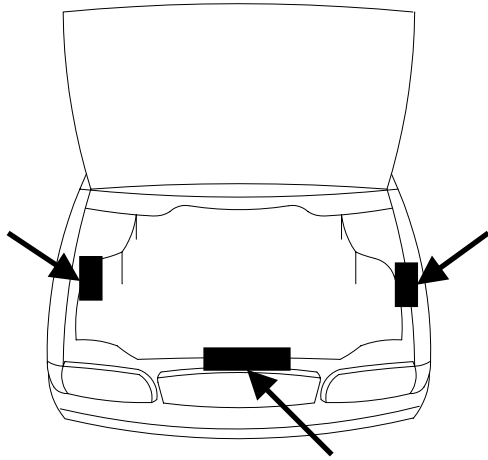

ボ ル ボ

<エンジンルーム>

表示位置

ラジエータグリルバーの上部水平面

左右フロントフェンダーエプロンの上部水平面

<コーションプレート>

VOLVO	CAR	CORP.
		50
0YV1LW5	506V23547XXX	3480
	1970 Kg	426 - 41
1-	1040 Kg	2221EVS
2-	1010 Kg	

カラーコード