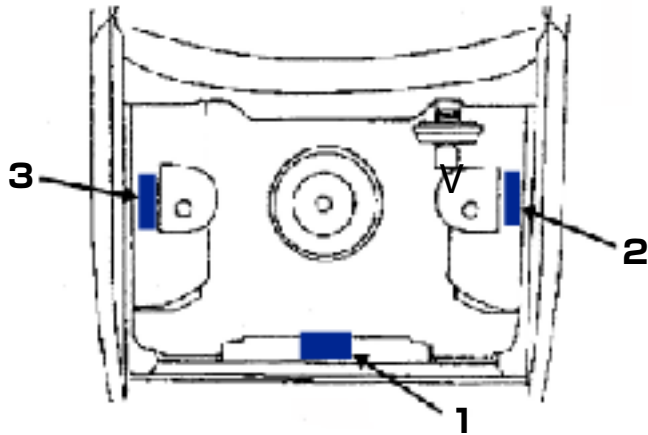

DuPont Refinish

More than just paint ...

BMW

ビーエムダブリュー

<カラーコード表示位置>

エンジンルーム