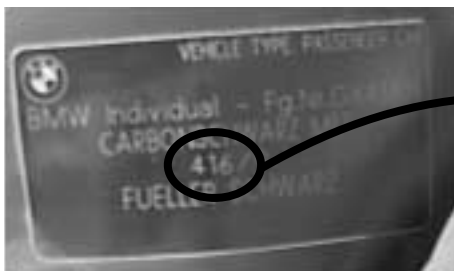

カラーコード表示位置

- 1. ラジエーターグリルバーの上部
- 2.3. 左右フロントフェンダーエプロン
- 4. 助手席のBピラー（1シリーズ）

<コーションプレート>

300がカラーコード

BMW-carbonschwalz met

416/5

416がカラーコード

416がカラーコード