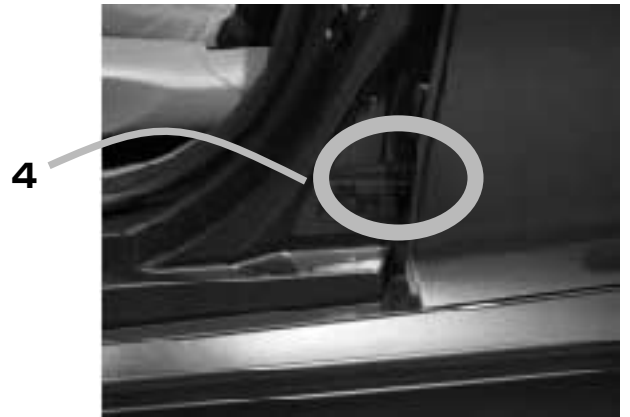

DuPont Refinish

More than just paint ...

BMW

ビーエムダブリュー

<カラーコード表示位置>

エンジンルーム

ドアロックピラー

モデル：1シリーズ

カラーコード表示位置

- 1. ラジエーターグリルバーの上部
- 2.3. 左右フロントフェンダーエプロン
- 4. 助手席のBピラー（1シリーズ）

<コーションプレート>

300がカラーコード

BMW-carbonschwalz met

416/5

416がカラーコード

416がカラーコード