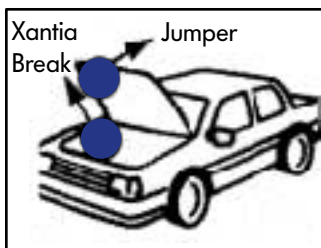

DuPont Refinish

More than just paint ...

CITROEN

シトロエン

<カラーコード表示位置>

エンジンルーム

運転席側のドア

左ドアのフロントピラー下方、
ドアヒンジ近く

モデル Xsara Picassoの場合

プレート位置

プレート位置

「KDD」がカラーコード

<コーションプレート>

ペイントコード
EYCC (下から2行目)

The miracles of science™