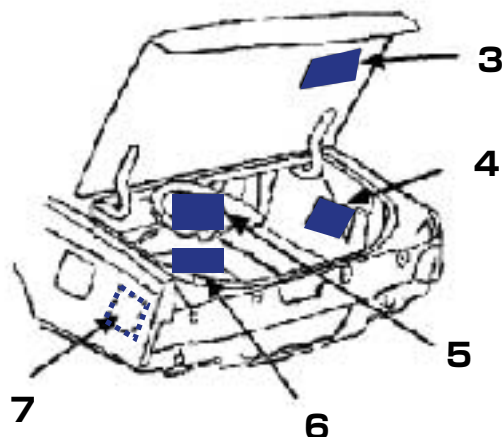

DuPont Refinish

More than just paint ...

GENERAL MOTORS CORP

ゼネラルモーターズ

<カラーコード表示位置>

エンジンルーム

トランク

ドア・ロックピラー

モデル	カラーコード表示位置
シボレー	1、3、4、5、6、7、9、10
ポンティアック	1、3、4、5、6、7、10
ビューイック	3、4、5、6
キャデラック	3、4、5、6、8
サターン	5

1. 左フロントフェンダー内側の端
2. フロントフェンダーエプロン
3. トランクパネルの裏側
4. リアフェンダーエプロンの内側
5. スペアタイヤカバーの上部
6. スペアタイヤ入れの下部
7. リアインナートリムパネルの内側
8. 運転席側のロックピラー表面
9. 助手席側のグローブボックスの内側又は下部
10. 中央のコンソールボックスの内側及び下部