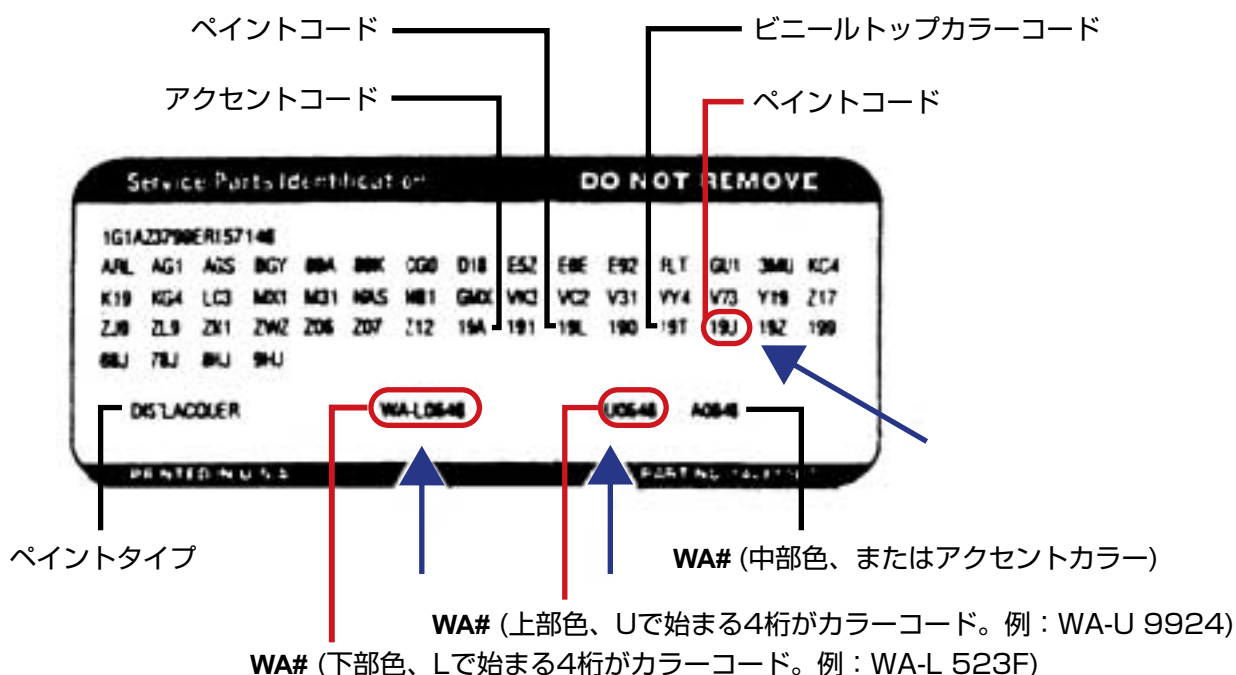

DuPont Refinish

More than just paint ...

GENERAL MOTORS CORP

ゼネラルモーターズ

<カラーコード表示位置>

エンジンルーム

トランク

ドア・ロックピラー

モデル	カラーコード表示位置
シボレー	1、3、4、5、6、7、9、10
ポンティアック	1、3、4、5、6、7、10
ビューイック	3、4、5、6
キャデラック	3、4、5、6、8
サターン	5

1. 左フロントフェンダー内側の端
2. フロントフェンダーエプロン
3. トランクパネルの裏側
4. リアフェンダーエプロンの内側
5. スペアタイヤカバーの上部
6. スペアタイヤ入れの下部
7. リアインナートリムパネルの内側
8. 運転席側のロックピラー表面
9. 助手席側のグローブボックスの内側又は下部
10. 中央のコンソールボックスの内側及び下部

The miracles of science™

<コーションプレート>

※ (WA#上部色とWA#下部色以外のコード番号については、配合表のご用意がありませんのでご注意ください。)

[ペイントコードについて]

2桁～3桁のペイントコードは車のカタログ等でも使用されている番号です。同じペイントコードに対して複数のWA#が設定されているため、ペイントコードだけでは1色に特定できない場合があります。車体番号・登録年月・モデル名等の情報が確認に必要な場合があります。