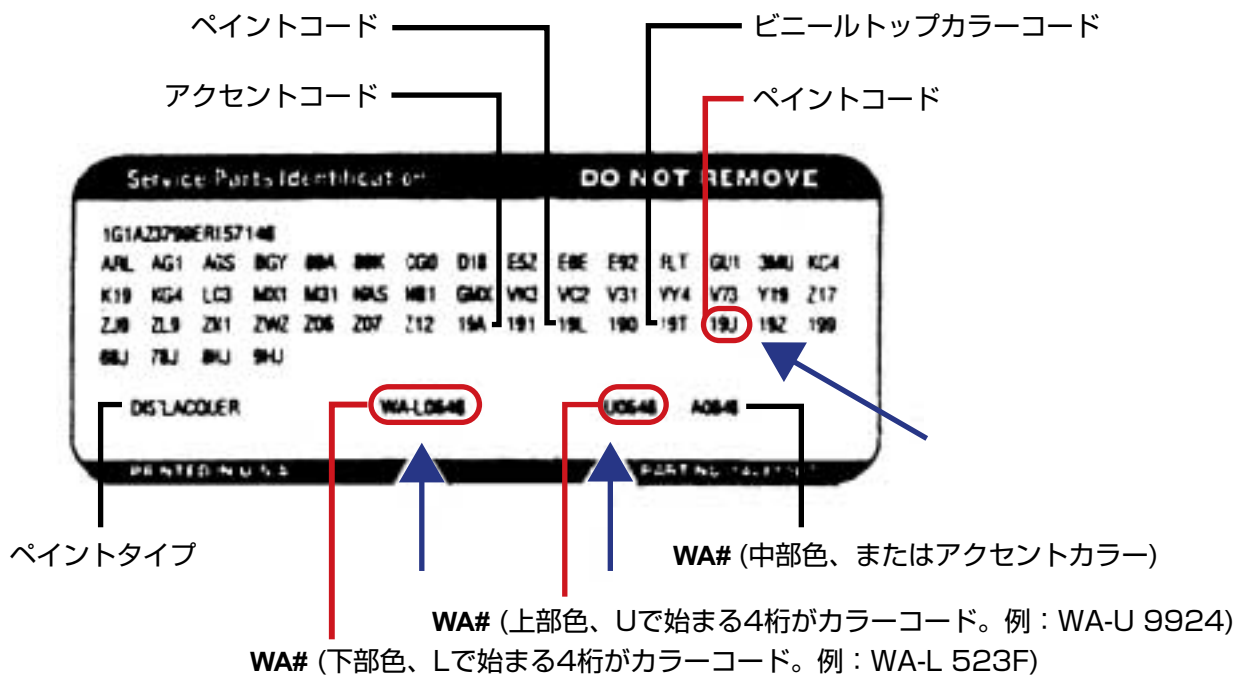

HUMMERのカラートリム表示箇所  
グローブボックス内に以下のステッカーがあります。

## <コーションプレート>

※ (WA#上部色とWA#下部色以外のコード番号については、配合表のご用意がありませんのでご注意ください。)

[ペイントコードについて]

2桁～3桁のペイントコードは車のカタログ等でも使用されている番号です。同じペイントコードに対して複数のWA#が設定されているため、ペイントコードだけでは1色に特定できない場合があります。車体番号・登録年月・モデル名等の情報が確認に必要な場合があります。

ペイントコード例：10,12,17U

The miracles of science™