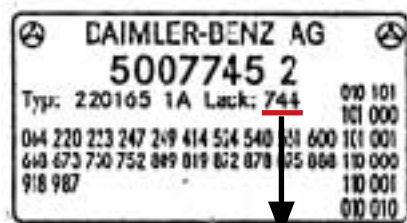

Lackの後ろの
744がカラーコード

4. バックドアピラー