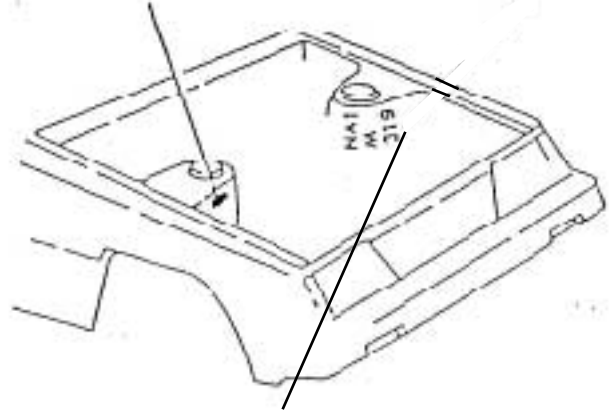

472がカラーコード

カラーコードの前のアルファベットは
塗装タイプを意味しています。

The miracles of science™

<カラーコード表示位置> ②

エンジンルーム

モデル：18i/スポーツワゴン
助手席側のストラットタワーに
印字されています。

モデル：LeCar
運転席側のフェンダーエプロンに
印字されています。

モデル：Medallion
ストラットタワーの前面に
プレートが貼られています。