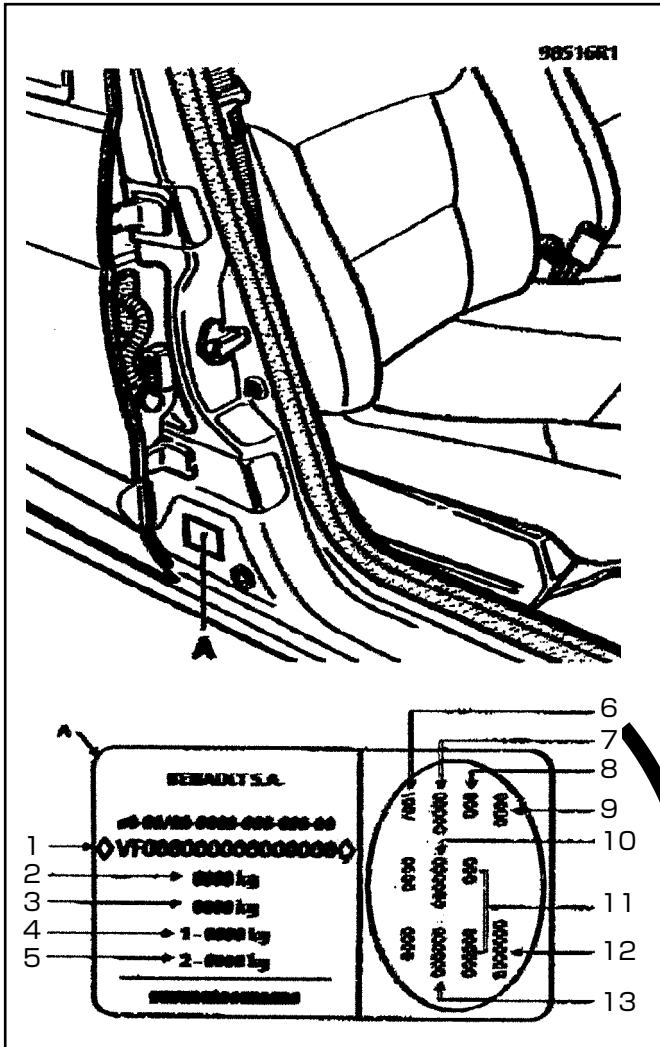

DuPont Refinish

More than just paint ...

RENAULT

ルノー

<カラーコード表示位置> ①

カラーコード