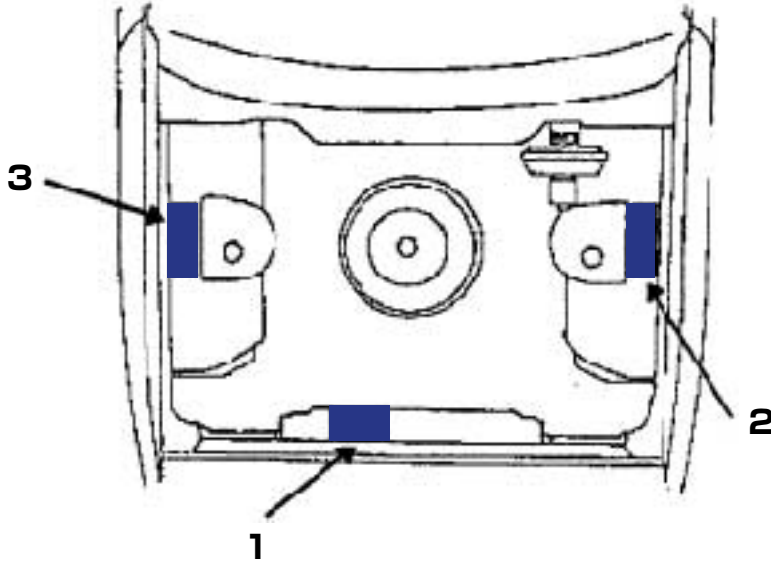

DuPont Refinish

More than just paint ...

ROVER

ローバー

<カラーコード表示位置>

エンジンルーム

ドア・ロックピラー

トランク

表示位置

- | | |
|------|-----------------|
| 1. | ラジエーターグリルバーの上部 |
| 2.3. | 左右フロントフェンダーエプロン |
| 4. | 左フロントドアのロックピラー |
| 5. | 左リアフェンダーエプロンの内側 |

<コーションプレート>

DGN536230N	ABES529
SARRMZLBNAM165885	D. D54
	1020 KG
	3020 KG
	955 KG 93/4524
	910 KG
Paint	HNA
	Trim SMJ