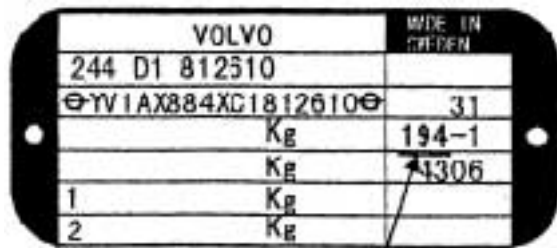

DuPont Refinish

More than just paint ...

VOLVO

ボルボ

<カラーコード表示位置>

エンジンルーム

1.	ラジエーターグリルバーの上部
2.3.	左右フロントフェンダーエプロン
4.	リアエッジ
5.	後部座席ドアロックピラー

モデル	カラーコード表示位置
340/360/480	1
S80/S70/V70/C70	2
V70/S60	3
S40/V40	4
S40/V50	5

<コーションプレート>

194がカラーコード

419 =カラーコード

<コーションプレート>

通常は2ケタまたは3ケタの数字がカラーコードでその後に塗料メーカー、塗料タイプを示すコードが付いています。

The miracles of science™