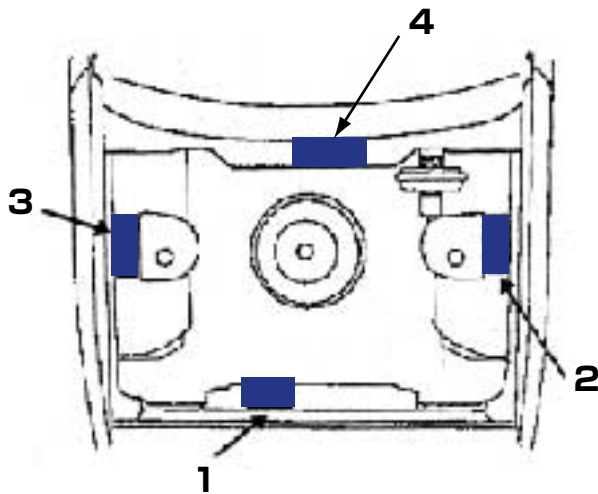

DuPont Refinish

More than just paint ...

VOLVO

ボルボ

<カラーコード表示位置>

エンジンルーム

1.	ラジエーターグリルバーの上部
2.3.	左右フロントフェンダーエプロン
4.	リアエッジ
5.	後部座席ドアロックピラー

モデル	カラーコード表示位置
340/360/480	1
S80/S70/V70/C70	2
V70/S60	3
S40/V40	4
S40/V50	5