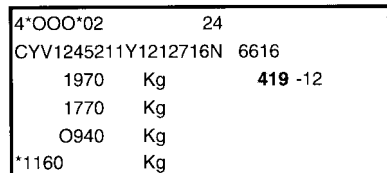

DuPont Refinish

More than just paint ...

VOLVO

ボルボ

<カラーコード表示位置>

エンジンルーム

1.	ラジエーターグリルバーの上部
2.3.	左右フロントフェンダーエプロン
4.	リアエッジ
5.	後部座席ドアロックピラー

モデル	カラーコード表示位置
340/360/480	1
S80/S70/V70/C70	2
V70/S60	3
S40/V40	4
S40/V50	5

<コーションプレート>

194がカラーコード

419 =カラーコード

<コーションプレート>

通常は2ケタまたは3ケタの数字がカラーコードでその後に塗料メーカー、塗料タイプを示すコードが付いています。

The miracles of science™