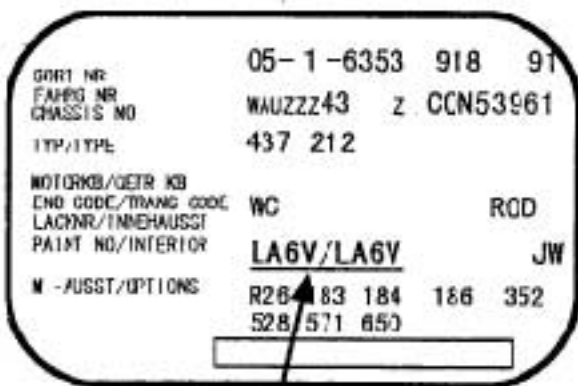

DuPont Refinish

More than just paint ...

VOLKSWAGEN&AUDI

フォルクスワーゲン&アウディ

<カラーコード表示位置>

トランク

ドア ロックピラー

表示位置

1. トランクパネルの裏側
2. 左リアフェンダーエプロンの内側
3. 左フロントドアのロックピラー表面
4. エプロン (内張) をはがし、リアフロア付近の辺り

<コーションプレート>

LA6Vが
カラーコード

WWWZZ3AZTDO79533

3A53C5
CJA **LC6P** RU AEK

X4C BOJ C20 GOC H1V JIL M91 Q3M
VOA 1AC 1G2 1MZ 1NF 3AC 3BS TOC
8E2 3S2 8TC 5J0 8AA 8GD 8L3
8RE 1KD 1LC 3FA 3YG 1BA

LC6P = カラーコード

2148 21-2-1836 264 JB

IDENT-NR WWWZZJ Z YW094063

TYP/TYP 1 J2 586

BORA TDI HIGHL
85 KW EU3 6-G

ENG. CODE **AJM** DKW
PAINT NO. **LB7Z** RD

OPTIONS

X4C BOJ C20 GOC H1V JIL M91 Q3M
VOA 1AC 1G2 1MZ 1NF 3AC 3BS TOC
8E2 3S2 8TC 5J0 8AA 8GD 8L3
8RE 1KD 1LC 3FA 3YG 1BA