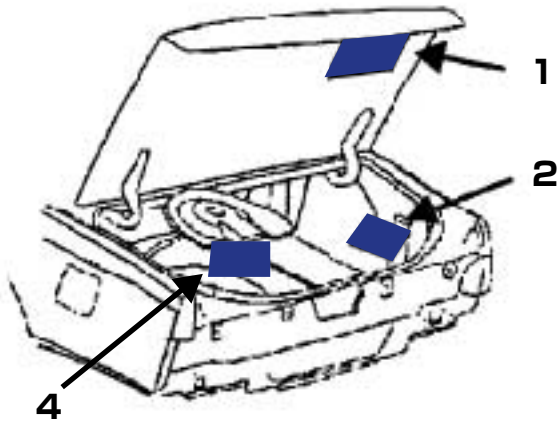

DuPont Refinish

More than just paint ...

VOLKSWAGEN&AUDI

フォルクスワーゲン&アウディ

<カラーコード表示位置>

トランク

ドア ロックピラー

表示位置

1. トランクパネルの裏側
2. 左リアフェンダーエプロンの内側
3. 左フロントドアのロックピラー表面
4. エプロン (内張) をはがし、リアフロア付近の辺り

<コーションプレート>

LA6Vが
カラーコード

WWWZZ3AZTDO79533

3A53C5
CJA **LC6P** RU AEK

X4C BOJ C20 GOC H1V JIL M91 Q3M
VOA 1AC 1G2 1MZ 1NF 3AC 3BS TOC
8E2 3S2 8TC 5J0 8AA 8GD 8L3
8RE 1KD 1LC 3FA 3YG 1BA